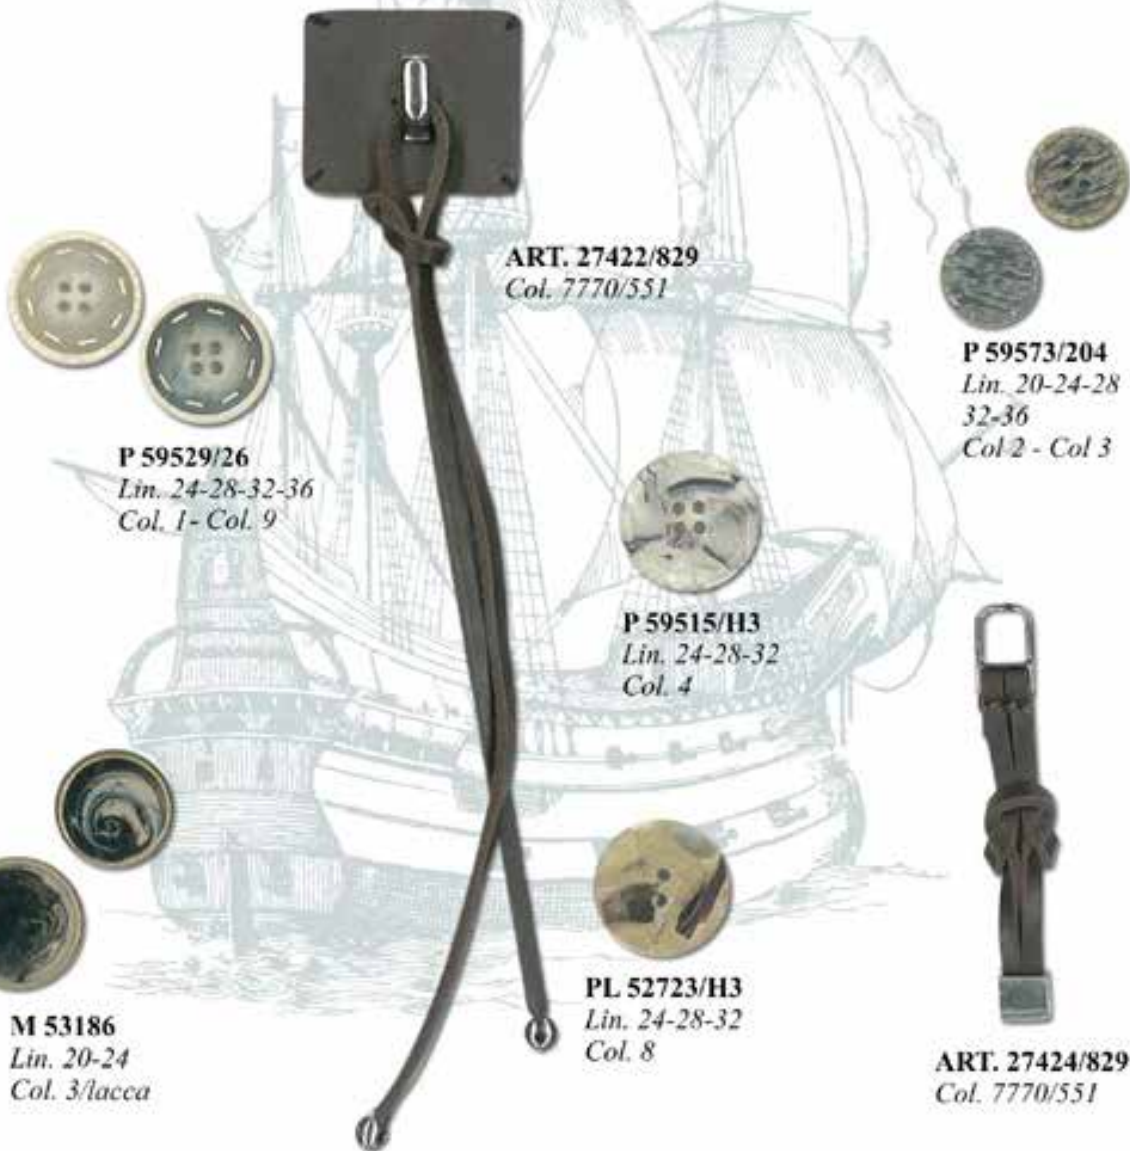

PL 52723/H3
Lin. 24-28-32
Col. 8

ART. 27422/829
Col. 7770/551

P 59529/26
Lin. 24-28-32-36
Col. 1- Col. 9

P 59573/204
Lin. 20-24-28
32-36
Col 2 - Col 3

P 59515/H3
Lin. 24-28-32
Col. 4